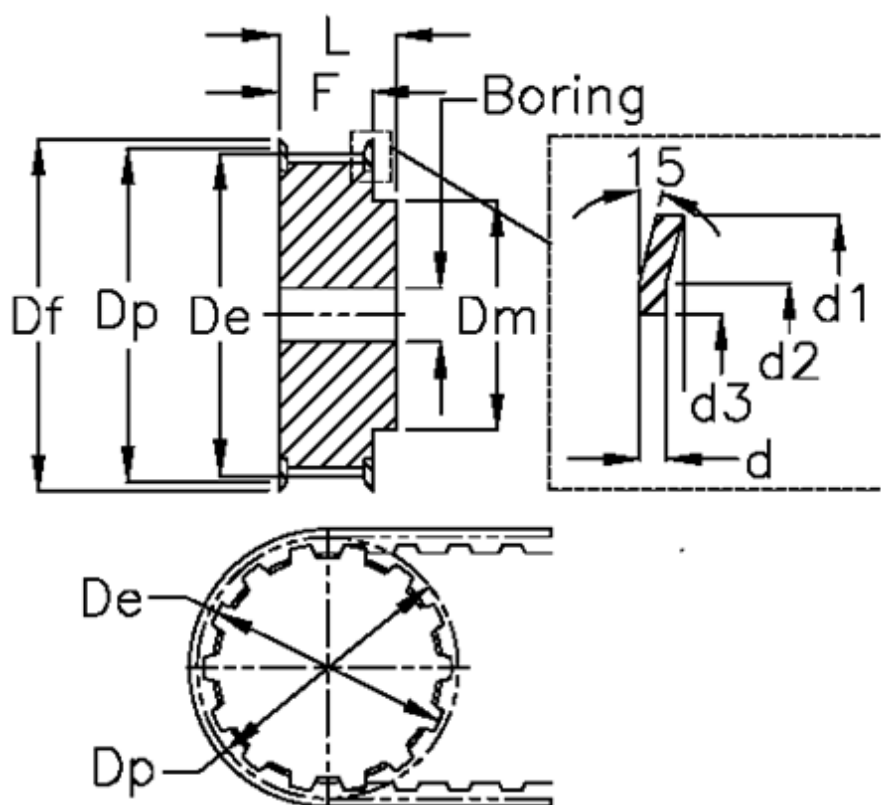

Varenummer: 604142028015  
 Beskrivelse: Tandremskive med nav  
 HTD 28 5M 15

## Mål

Boring = 6	Dm = 30.5
Bredde = 15	Dp = 44.56
d = 1	F = 20.5
d1 = 48	Flangetype = F18
d2 = 43.5	L = 28
d3 = 37	Tandantal = 28
De = 43.42	Type = 5M
Df = 48	Vægt = 0.25